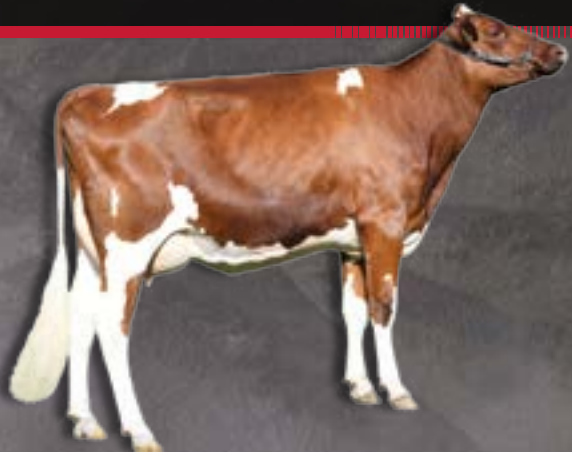

Die beste Genetik für Ihre Herde

SWANIO (SF)

Les Richard SWANIO
Roxel x Hardy x Odyssey

- # Milch
- # Exterieur
- # Eutergesundheit

Mutter: Les Richard Hardy SWANIA